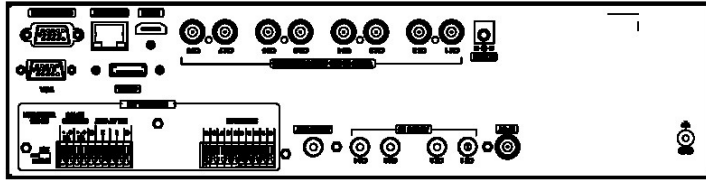

【仕様書】

型番:HTC801F

※仕様および外観は、改良のため予告なく変更することがあります。