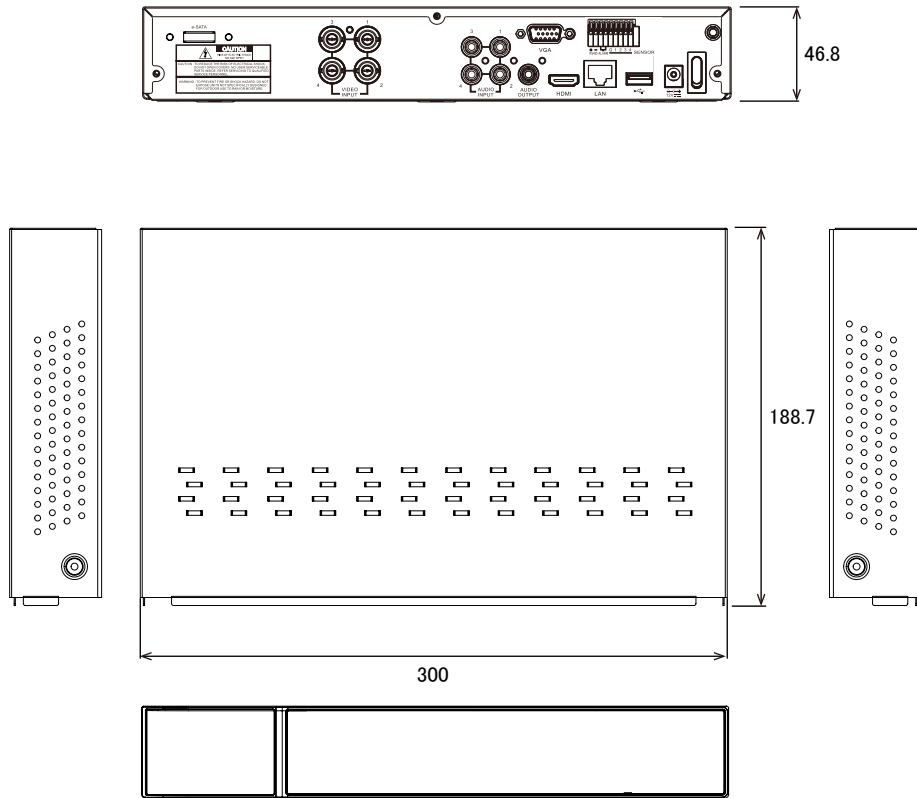

■ 仕 様

項 目	NSD7004AHD-H
OS	エンベデッド Linux
映像圧縮形式	H.264
映像入力	4 チャンネル (BNC)
映像出力	HDMI (4K) × 1、VGA (1920 × 1080p) × 1
録画性能	2560 × 1440 : 60fps、1920 × 1080 : 120fps
標準内蔵 HDD 容量	2TB (オプションにて最大 8TB まで増設可能)
搭載可能ハードディスク台数	3.5 インチ × 1
RAID レベル	—
表示パターン	全画面、4 分割
録画モード	ノーマル、スケジュール、モーション、アラーム
アラーム録画	プリアラーム : 1 ~ 5 秒、ポストアラーム : 5 ~ 300 秒
デジタルズーム	最大 8 倍
再生検索モード	時間検索、イベント検索 (アラーム、モーション、ビデオロス、モーションエリア)
再生コントロール	再生 / 逆再生、早送り / 早戻し (× 2、× 4、× 8、× 16)、一時停止、コマ送り / コマ戻し
バックアップデバイス	USB メモリ、外付け HDD、ネットワーク
バックアップデータフォーマット	専用フォーマット、AVI
USB 端子	前面 (USB2.0) × 1、背面 (USB3.0) × 1
外部ストレージ	e-SATA × 1
オーディオ	入力 : RCA × 4、出力 : RCA × 1
I/O	RS485、アラーム入力 × 4 / アラーム出力 × 1
イーサネット	10/100/1000Base-T
ネットワークプロトコル	TCP/IP、SMTP、DHCP、DDNS、UPnP、NTP、FTP
リモートクライアント	PC クライアント : 専用ソフトウェア (EMS2 : Windows)、ブラウザ (Internet Explorer)、モバイルクライアント : iOS、Android (mobileCMS)
最大リモートログイン数	10
コントローラー	前面タッチパネル、マウス、赤外線リモコン
電源	DC12V/5A
最大消費電力	最大 21.42W
動作可能周囲環境	5 ~ 40 度、30 ~ 80%
外形寸法	300 (幅) × 46.8 (高) × 210 (奥) mm
重量	2060g

■寸法図

単位：mm