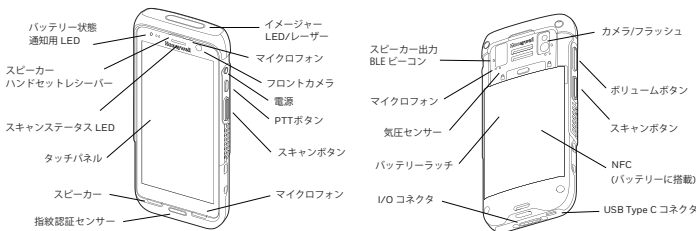

オーディオ： PTT, VolP対応, スピーカー, HAC準拠, マイク3箇所
ノイズキャンセリング機能

カメラ： 前面8M / 背面13M pixel オートフォーカス カラーカメラ,
4Kビデオ, LEDフラッシュ

センサー： 加速度センサー, 光センサー, 近接センサー, 磁気計, 気圧計,
ジャイロスコープ, eコンパス, ホールセンサー

拡張スロット： Micro SD/SDXC/SDHC/SDIO card (最大2TB)

SIM： 1nanoSIM, デュアルnano, 1eSIM

I/Oポート： 高耐久フラットIOコネクタ, USB Type-C, I/Oポート 経由で
USB OTGをサポート, USB Type-C経由でUSB3.1をサポート

動作範囲：

	S0703 SR スタンダードレンジ		S0803 XLR フレックスレンジ		S0803 FR フレックスレンジ	
	視野外角： 水平 44°±2 垂直 28°±2		ニア- 視野角： 水平 48° 垂直 21° ファ- 視野角： 水平 13.7° 垂直 7.8°		ニア- 視野角： 水平 48° 垂直 31° ファ- 視野角： 水平 22° 垂直 12°	
	ニア-	ファ-	ニア-	ファ-	ニア-	ファ-
0.127mm Code39	79mm	270mm	138mm	365mm	138mm	365mm
0.254mm Code39	40mm	425mm	-	-	94mm	1198mm
0.508mm Code39	44mm	674mm	63mm	5600mm	63mm	2161mm
0.33mm 100% UPC-A	44mm	493mm	68mm	2000mm	68mm	1437mm
0.381mm Code128	42mm	572mm	-	-	66mm	1571mm
0.254mm Code128	-	-	94mm	1491mm	-	-
0.254mm DataMatrix	83mm	236mm	152mm	387mm	152mm	387mm
0.170mm PDF417	96mm	236mm	-	-	-	-
0.381mm QR Code	39mm	390mm	-	-	-	-
1.397mm Code39	-	-	-	12500mm	-	6546mm
2.54mm Code39	-	-	-	20000mm	-	9843mm
2.54mm DataMatrix	-	-	-	6500mm	-	4505mm