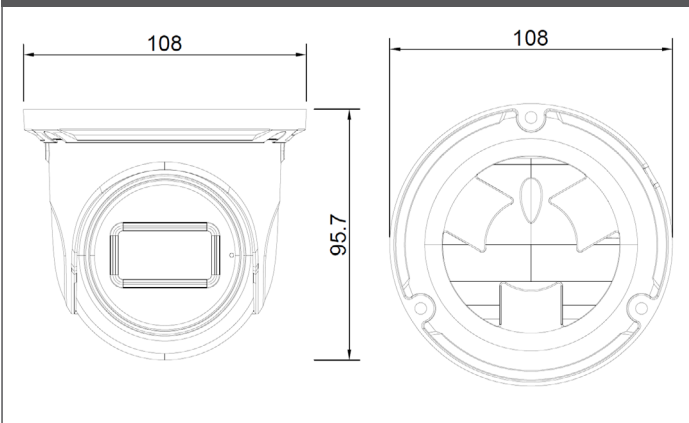

## 特長

- 2メガピクセル(1920 × 1080) H.265 コーディング
- 最大解像度 1920 × 1080
- 2ストリーム対応
- ICR 自動切替、トゥルーデイ&ナイト、ROI
- DNR、デジタル WDR、HLC、BLC、スマート IR
- マイクロ SD カードスロット内蔵、最大 256GB。
- DC12V/PoE 給電
- 赤外線照射での夜間視認距離 30m
- IP67 準拠の防塵・防水性能
- スマートフォンやタブレット PC による遠隔監視に対応 (iOS、Android OS を使用)

## 外形寸法 (単位: mm)

## 製品仕様

ビデオ	ビデオ圧縮	H.265, H.264, MJPEG	
	解像度	1080P, 720P, D1, CIF	
	ビットレート	128 Kbps ~ 4 Mbps	
	ビットレート制御	VBR / CBR	
カメラ	ストリーミング	ストリーム1 1080P/720P@30fps ストリーム2 D1/CIF@30fps	
	イメージセンサー	1/2.8インチCMOS	
	最大解像度	1920 (水平) x 1080 (垂直)	
	電子シャッター	1/3 ~ 1/100000 秒	
	最低被写体照度	カラー: 0.008Lux @ (F1.6, AGCオン)、白黒: 0 Lux、IRオン	
	レンズ	デイ&ナイト レンズタイプ	トゥルーデイ&ナイト 固定
		焦点距離	2.8mm
		視野角	水平: 107°、垂直: 56°、奥行: 126°
		機能	デイナイト 自動 / カラー / 白黒 / 外部 / 低照度カラー 画像補正 デジタルWDR, HLC, BLC DNR 対応 ミラー 左/右 (水平)、上/下 (垂直) ホワイトバランス 自動 / オートエクステンション / プリセット / 手動 プライバシーマスク 対応 イベント 動体検知、改ざん検知 デフォグ 非対応 AI 人物、自動車 赤外線照射距離 30m OSD 対応
	入出力	アラーム	入力 非対応 出力 非対応
		映像出力	非対応
		オーディオ	入力 1 出力 非対応
		ストレージ	microSDカードスロット内蔵、最大256GBまで対応
	システム	管理	システムログ、インポート/エクスポート設定、時刻設定
		アップグレード	IPツールアップグレード、Webページアップグレード
		メンテナンス	設定の初期化、再起動、部分的な設定の初期化、再起動スケジュールの設定
Web ページの言語		韓国語、英語	
ネットワーク & ソフトウェア	イーサネット	RJ-45	
	ポート	Http : 80 / Https : 443 / RTSP : 554	
	プロトコル	UDP, IPv4, IPv6, DHCP, NTP, RTSP, RTP, RTCP, PPPoE, DDNS, SMTP, FTP, 802.1x, SNMP, UPnP, HTTP, HTTPS, QoS	
	IP カメラプロトコル	Onvif	
	同時ライブビュー	Onvifで最大3ストリーム(1台のNVRに対応)	
	Web ブラウザ	Chrome、Edge、Safari、Firefox (HTML5対応)	
	PC CMS ソフトウェア	コントロールセンター、コントロールセンタープロ	
	モバイルビューワ	対応(Android, iOS)	
リレーサーバー	非対応		
セキュリティ	オンラインユーザー、IPアドレスフィルタリング、不正ログインロック		
電氣的仕様	電源	DC 12V ±10%, PoE (802.3af)	
消費電力	<4.5W		
環境的仕様	動作保証温度 / 湿度	-30°C ~ 60°C / 0% RH ~ 95% RH	
機械的仕様	寸法	Ø 95.7 × 108 mm	
重量	0.46 kg		
規格認証	保護規格	IP67	
認定資格	KC, CE, FCC		
原産国	中国		