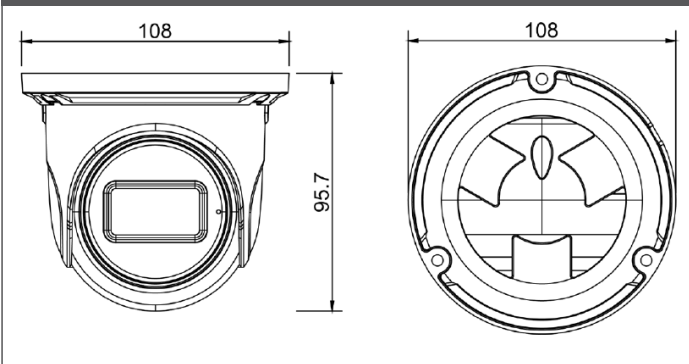

特長

- 5メガピクセル (2880 × 1620) H.265 コーディング
- 最大解像度 2880 × 1620
- 3ストリーム対応
- マイクロ SD カードスロット内蔵、最大 256GB
- ICR 自動切替、トゥルーデイ&ナイト、ROI
- 3D DNR、WDR (120dB)、HLC、BLC、スマート IR
- DC12V/PoE 給電
- 赤外線照射での夜間視認距離 30m
- IP67 & IK10 準拠の防塵・防水性能

外形寸法 (単位: mm)

製品仕様			
ビデオ	ビデオ圧縮	H.265, H.264, MJPEG	
	解像度	5MP, 4MP, 3MP, 1080P, 720P, D1, 480×240, CIF	
	ビットレート	64Kbps~8Mbps	
	ビットレート制御	VBR / CBR	
ストリーミング	ストリーム1	5MP@20fps,	
	ストリーム2	4MP/3MP/1080P/720P@30fps	
	ストリーム3	720P/D1/CIF@30fps	
カメラ	イメージセンサー	1/2.7インチCMOS	
	最大解像度	2880 (H)×1620 (V)	
	電子シャッター	1/1~1/100000秒、自動、手動、アンチフリッカー、DSS	
	最低被写体照度	カラー:0.007Lux@ (F1.6, AGCオン)、白黒:0 Lux、IRオン	
	レンズ	デイ&ナイト	トゥルーデイ&ナイト
		レンズタイプ	固定
		焦点距離	2.8mm
	視野角	水平:110.5°、垂直:57°、奥行:131°	
	機能	デイナイト	自動 / カラー / 白黒 / 外部 / 低照度カラー
		画像補正	WDR (120dB), HLC, BLC
DNR		対応	
ミラー		左/右 (水平)、上/下 (垂直)	
ホワイトバランス		自動 / AutoExt / プリセット / 手動	
プライバシーマスク		対応	
イベント		動体検知、改ざん検知	
デフォグ		非対応	
AI		人物、自動車	
赤外線照射距離		30m	
入出力	アラーム	入力 非対応 出力 非対応	
	映像出力	非対応	
	オーディオ	入力	1
		出力	非対応
ストレージ	microSDカードスロット内蔵、最大256GBまで対応		
システム	管理	システムログ、インポート/エクスポート設定、時刻設定	
	アップグレード	IPツールアップグレード、Webページアップグレード	
	メンテナンス	設定の初期化、再起動、部分的な設定の初期化、スケジュール再起動	
	Web ページの言語	韓国語、英語	
イーサネット	ポート	RJ-45	
	ポート	Http : 80 / Https : 443 / RTSP : 554	
ネットワーク & ソフトウェア	プロトコル	UDP, IPv4, IPv6, DHCP, NTP, RTSP, RTP, RTCP, PPPoE, DDNS, SMTP, FTP, 802.1x, SNMP, UPnP, RTMP, HTTP, HTTPS, QoS	
	IP カメラプロトコル	Onvif	
	同時ライブビュー	Onvifで最大10ストリーム(3台のNVRをサポート)	
	Web ブラウザ	Chrome、Edge、Safari、Firefox (HTML5対応)	
	PC CMS ソフトウェア	コントロールセンター、コントロールセンタープロ	
	モバイルビューワ	対応(Android, iOS)	
	リレーサーバー	非対応	
	セキュリティ	オンラインユーザー、IPアドレスフィルタリング、不正ログインロック	
	電源	DC 12V ±10%、PoE (802.3af)	
	消費電力	<5.5W	
環境的仕様	動作保証温度 / 湿度	-30°C~60°C / 0% RH ~ 95% RH	
機械的仕様	寸法	Ø 95.7×108	
	重量	0.46kg	
規格認証	保護規格	IP67	
	認定資格	KC, CE, FCC	
原産国	中国		