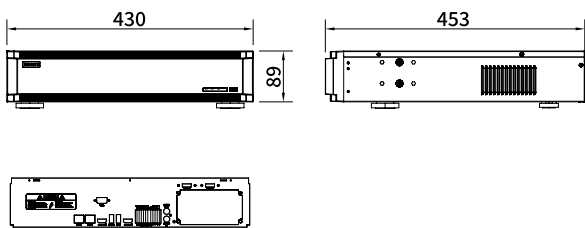

外形寸法 (単位: mm)

製品仕様		
ビデオ入力	チャンネル	36CH IPビデオ入力
	プロトコル	WESP、Onvifプロファイル-S
	フォーマット	H264、H265
	解像度	第1ストリーム: 720p~4K、第2ストリーム: 最大960×540
	パフォーマンス	320Mbps
	ストリーム	TCPではRTSP、HTTPではRTSP
	PoE	非対応
ビデオ出力	PoE モード	非対応
	ポート	HDMI×2、VGA×1
	フォーマット	HDMI: 4K、1080p / HDMI2: VGAと同様 VGA: 1920×1080、1280×1024、1024×768、800×600
	モード	重複: HDMI1、HDMI2、VGAメイン スポット: HDMI1メイン、HDMI2/VGAスポット メインのみ: HDMI1メイン、HDMI2/VGAオフ
録画	表示	メイン: 1,2,4,6,9,10,13,16,25,36分割 スポット: 1,4,9,16分割
	圧縮	H.264 / H.265
	解像度	第1ストリーム: 720p~4K、第2ストリーム: 最大960×540
	レート	合計 1920fps、最大 30fps/ch @4K
	ビットレート	第1ストリーム: 最大8Mbps、第2ストリーム: 最大2Mbps
	モード	手動およびイベント録画 / スケジュールおよびイベント録画 / 緊急録画
	スケジュール	24時間 / 7日間
再生	モード	瞬時再生 / サーチ
	速度	1x、2x、4x、8x、16x、32x、64x
	サータイプ	時間/カレンダー、イベント、サムネイル (時間、モーション)、テキスト
	ブロック再生	1~365日
イベント&アラーム	イベントソース	モーション検知、センサー入力、ビデオロス、テキスト入力、AI、システム
	イベントチェックスケジュール	24時間 / 7日間
	イベントアクション	リレー、ブザー、Eメール、FTP、ビデオポップアップ、カメラプリセット、モバイルアラームプッシュ、システムアラーム
	テキスト入力	POS/ATM対応、AVE VSI Pro/Hydra対応
システムアラーム	センサー入力	
	テキスト入力	
	アラームソース	HDDエラー、HDDフル、パスワードエラー、WRS/DDNSエラー、記録失敗
オーディオ	アラームアクション	ポップアップメッセージ、ブザー、Eメール、リレー、モバイルアラームプッシュ
	入力 / 出力	入力×1 (RCAジャック、1Vpp) / 出力×1 (HDMI&RCA)
PTZ	圧縮	G.711u
	方向	双方向
ネットワーク	プロトコル	Onvifプロトコル、WESPプロトコルに対応
	インタフェース	ギガビットイーサネットRJ-45ポート×2 (10/100/1000Mbps)
	プロトコル	WESP、HTTP、RTSP / RTP、(Onvif)、UPnP、RADIUS、TCP / IP、UDP、ARP、ICMP、DHCP、PPPoE、SMTP、SNMP、SNTP、TLS
	DDNS	WNS、DynDNS、NoIP、WRS
	パフォーマンス	78Mbps
	NTP	モード: サーバー / Clinet / 両方 サーバー: パブリック / プライベート
	ユーザー	モニタリング×10、再生×4、構成ツール×1
	TLS	対応
	サービスストリーミング	リモートDVR
	ユーザーレベル	管理者×1、ユーザー×10
セキュリティ	ユーザー特権	メニュー、PTZ、再生、電源OFF、コピー、ネットワークマイク、カメラセットアップ
	IP フィルタリング	10個のIPアドレス範囲
	ストレージデバイス	SATA×8、eSATA (e-SATA1) HDD×1、eSATA (e-SATA2) HDD×1
	RAID レベル	ネットワークストレージを含む外部ストレージUHS04R (レベル1/5/10)
ストレージ&バックアップ	ファイルシステム	高性能な独自ファイルシステム、電源遮断時のデータ損失保護
	容量	eSATAで最大128TB、カスケード接続のUHS04Rで最大256TB SATAポートあたり12TB HDDに対応 (3TB以上のHDDの使用を推奨)
	バックアップの種類	マルチチャンネルexeファイル、シングルチャンネルaviファイル、JPEG (キャプチャ)
	バックアップデバイス	USB 2.0ドライブ×2 (前面1、背面1)、USB 3.0ドライブ×1 (背面)、FAT32/最大32GB)、NTFS
シリアル&I/O	S.M.A.R.T. (自己診断機能)	ヘルスチェックとアラーム、再配置セクターのモニタリングとアラーム
	シリアルポート	RS-485 K/B×1、RS-485 P/Z×1(*)
	センサー入力	ドライ接点×8、IPカメラセンサー
	リレー出力	リレー×4
コントローラ	デバイス	ジョイスティックキーボード、マウス
	ソフトウェア	HTML5 Web ビューア HTML5対応ブラウザでの監視 / イベント / PTZ / 再生 ActiveX Web ビューア モニタリング / イベント/PTZ / Internet Explorer による再生 Java ビューア
その他	モバイルビューア	モニタリング/再生/アラームプッシュ/PTZ/オーディオ/iPhone & Androidによるログビュー
	CMS	Control Center、最大1024クライアント
	SDK	ActiveX (COM) SDK
	寸法	445 (幅) × 436 (奥行き) × 90 (高さ) mm
	重量	5.58kg (HDDを除く)
	動作保証温度	5°C~45°C
	動作保証湿度	80%以下、結露のないこと
電源	AC 100~240V、50 / 60Hz	
IPFR	非対応	
消費電力	最大12.22W (ストレージを除く)	
規格認証	KC、FCC、CE	
原産国		